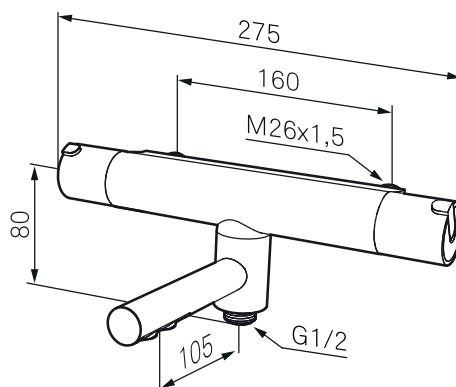

Mora Rexx T5 termostatblandare

mora® ARMATUR

Mora Rexx är essensen av skandinavisk design och funktionalitet. Serien är minimalistisk och med enkelheten i fokus. Dess precision är dess innovation. När tradition och hantverk samsas med moderna tillverkningsmetoder och inspirerande formgivning, blir resultatet Mora Rexx. Här i form av en vacker badkarsblandare med världsledande funktionalitet för säkerhet och komfort.

- Utloppspip med inbyggd omkastare
- Kompenserar temperatur- och tryckvariationer
- Säkerhetsspärr 38°
- Piputsprång med väggbricka 165 mm
- Återströmningsskydd enligt EU-standard SS-EN 1717
- Finns även som 150 c/c